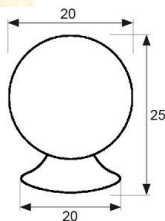

Familia 74505 – tirador aluminio

Codigo	Denominacion Articulo	Udes/Caja
745001	POMO ARMARIO BOLA PA11 20MM LATONADO	1
745003	POMO ARMARIO BOLA PA11 25MM LATONADO	1
745002	POMO ARMARIO BOLA PA11 20MM NIQUEL SATINADO	1
745004	POMO ARMARIO BOLA PA11 25MM NIQUEL SATINADO	1

POMO DE BOLA EN ALUMINIO PARA ARMARIO. DIAMETRO DE 20 Y 25 MM. ALTO DE 25 MM. ACABADO LATONADO Y NIQUEL SATINADO.